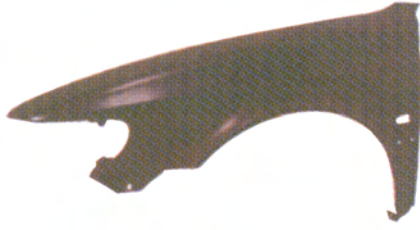

SAAB 900 '90-'97

**UIA02**

Fender

**UIA02-11111/2** L/R W/S.L.H.

Hood

**UIA02-17110**

Front Inner Fender

**UIA02-19111/2** L/R

**SAAB 9000 '86-'91**

**UIB02**

Fender  
(CD Type)

**UIB02-11421/2** L/R W/ S.L.H.

Hood  
(3DR/4DR, CD Type)

**UIB02-17400**

Grille

**UIB02-32110** CHRM/Black

Door Mirror  
(Electric, Heater) **E**

**UIB02-85141E** L (LHD) (ASPH)  
**UIB02-85142E** R (LHD) (Convex)

SAAB 9-3 '99 ON

**UIC01**

Fender

**UIC01-11111/2** L/R W/S.L.H.

Hood '99-'02

**UIC01-17110**

Front Bumper Reinforcement  
'99-'03

**UIC01-27110** (Aluminum)